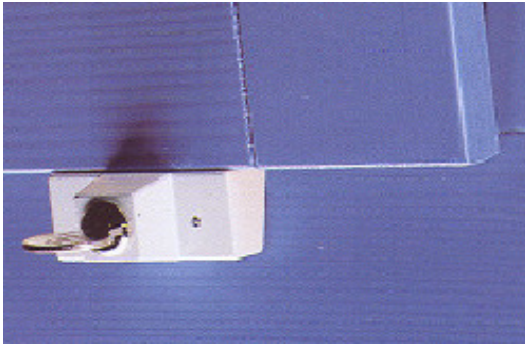

Dreh Sperre

BEZEICHNUNG	SIEGENIA-AUBI		VPE
Dreh Sperre mit Schliesszylinder			
weiss	268599 /	880906	50
braun	268605 /	880913	50
TS	295496 /	713433	50