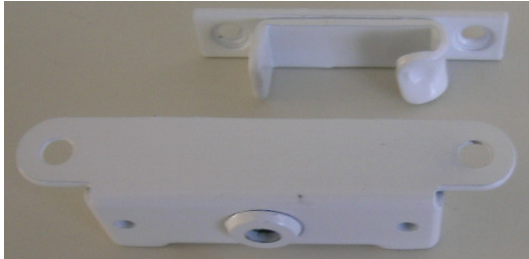

Dreh Sperre

BEZEICHNUNG	SIEGENIA-AUBI		VPE
Dreh Sperre mit Inbus			
weiss RAL 9003	201930	/	100
braun RAL 8019	201947	/ 880913	100