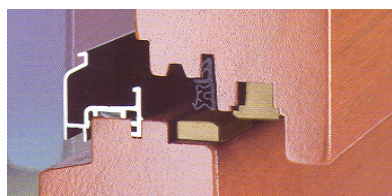

Auflaufbock

BEZEICHNUNG	SIEGENIA-AUBI		VPE
Auflaufbock F (Beschlagsnut) (Flügel)			
weiss	/	861301	1
TS	/	873632	1
Auflaufbock F (Flügel)			
weiss	/	861363	1
TS	/	873656	1

BEZEICHNUNG	SIEGENIA-AUBI		VPE
Auflaufbock R A1361 (Rahmen)			
weiss	/	861271	1
TS	/	873618	1

Auflaufbock R A0800 (Rahmen)			
weiss	/	863008	1
TS	/	873670	1
AUFLAUFBOCK R A4500 (Rahmen)			
EDELSTAHL-S.	ZRAL0010-040060		100

BEZEICHNUNG	SIEGENIA-AUBI		VPE
Auflauf A0608 Eurodur			
weiss	310281 /	884287	1

Auflauf A1660 Veka			
weiss	/	884331	1

Auflauf A1860 Thyssen			
weiss	/	884317	1

Auflauf A0608 Aluplast Ideal 3000			
weiss	/	884294	1

Auflauf A0608/2 Aluplast Ideal 5000			
weiss	/	884300	1