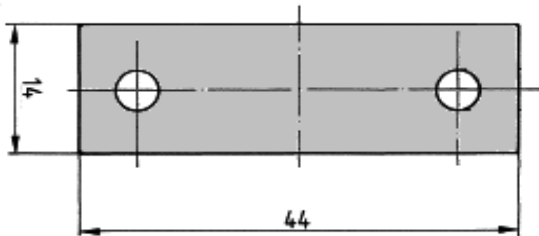

BEZEICHNUNG	SIEGENIA-AUBI		VPE
Unterlegeplatte			
Unterlegeplatten weiss RAL 9003		/ 801284	1
Unterlegeplatten TS		/ 801277	1
44 x 14 x 4mm