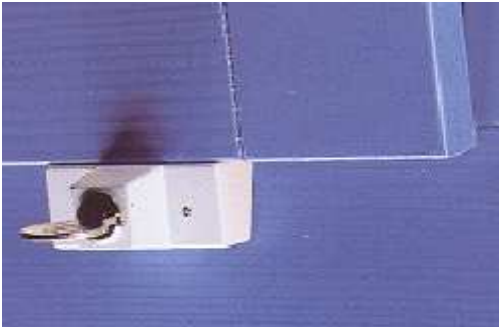

Dreh Sperre

Bezeichnung	EAN	Siegenia Aubi	VPE
Dreh Sperre mit Schliesszylinder			
weiss	268599	756.0000.0008P21	50
braun	268605	756.0000.0008U11	50
TS	295496	756.0000.0008X61	50

Bezeichnung	EAN	Siegenia Aubi	VPE
Unterlegeplatte			
Unterlegeplatten weiss RAL 9003	801284	756.0943.0001.P0	1
Unterlegeplatten TS	801277	-	1

Bezeichnung	EAN	Siegenia Aubi	VPE
Dreh Sperre mit Inbus			
weiss RAL 9003	201930	756.0000.0001.P1	100
braun RAL 8019	201947	756.0000.0001.U1	100

Bezeichnung	EAN	Siegenia Aubi	VPE
Sechskantschlüssel	801024	701.9023.5001.CO	1