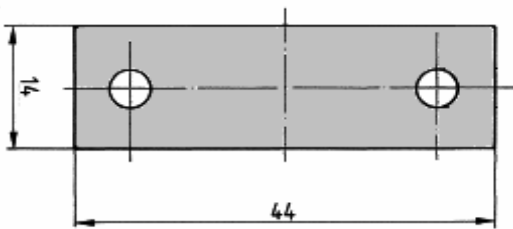

Dreh Sperre

Bezeichnung	EAN	Siegenia Aubi	VPE
Dreh Sperre mit Schliesszylinder			
weiss	268599	756.0000.0008P21	50
braun	268605	756.0000.0008U11	50
TS	295496	756.0000.0008X61	50

Bezeichnung	EAN	Siegenia Aubi	VPE
Unterlegeplatte			
Unterlegeplatten weiss RAL 9003	801284	756.0943.0001.P0	1
Unterlegeplatten TS	801277	-	1

Bezeichnung	EAN	Siegenia Aubi	VPE
Dreh Sperre mit Inbus			
weiss RAL 9003	201930	756.0000.0001.P1	100
braun RAL 8019	201947	756.0000.0001.U1	100

Bezeichnung	EAN	Siegenia Aubi	VPE
Sechskantschlüssel	801024	701.9023.5001.CO	1