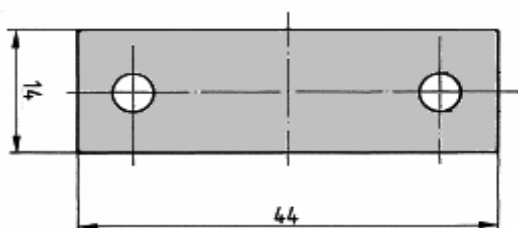

blochage ouverture

Désignation	EAN	Siegenia Aubi	VPE
Blochage ouverture			
BLOC. OF AV. CYL.2W 145 BLANC	268599	756.0000.0008P21	50
BLOC. OF AV. CYL.2W 145 BRUNE	268605	756.0000.0008U11	50
BLOC. OF AV. CYL. 2W145 TA	295496	756.0000.0008X61	50

Désignation	EAN	Siegenia Aubi	VPE
PLAQUE SUPPORT			
PLAQUE SUPPORT BLOC. OF BLC U1	801284	756.0943.0001.P0	1
PLAQUE SUPPORT BLOC. OF TA U1	801277	-	1

Désignation	EAN	Siegenia Aubi	VPE
BLOCAGE OF CLE			
BLOCAGE OF CLE HEXAG. BLANC	201930	756.0000.0001.P1	100
BLOCAGE OF CLE HEXAG. BRUNE	201947	756.0000.0001.U1	100