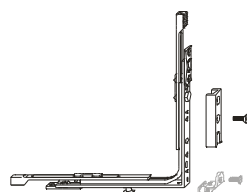

DESCRIPTIF	SIEGENIA-AUBI	VPE
Equerre VSU S-ES Stulp WK2		
TS	FMEU0020-100040	25

DESCRIPTIF	SIEGENIA-AUBI	VPE
pièce de remplage		
	308523 / 719541	100