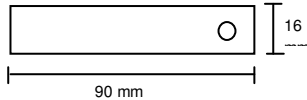

DESCRIPTIF	SIEGENIA-AUBI	VPE
Plaque de recouvrement pour équerre VSO et VSU	305324 / 718230	250