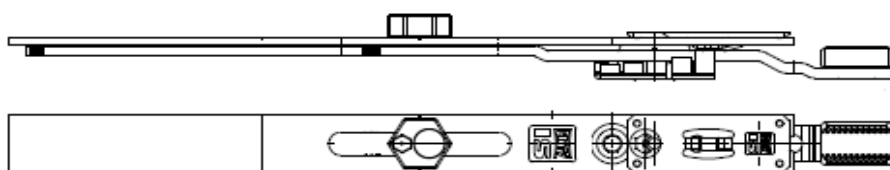

Gr. 0	FZZZ0010-100040	25
-------	-----------------	----

DÉSIGNATION	SIEGENIA-AUBI		UQ
Rallonge AF/UE			
ZWISCHENSTUECK AF/UE GR.1 1M/95 TS	TZZS0160-100040		25
200 mm			

AEROCONTROL

DÉSIGNATION	SIEGENIA-AUBI		UQ
Rallonge RB UE			
TS	295663	/ 713594	25