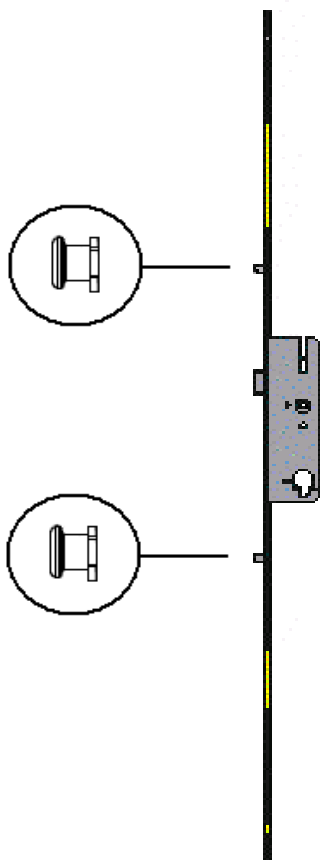

## Fermeture crémone

### Exécutions:

- Pour TITAN AF
- Pour FAVORIT Si-line

DÉSIGNATION	SIEGENIA-AUBI	UQ
<b>AS7170</b>		
<b>PROFILZYLINDER cylindre PZ</b>		
MFD AS-7170-F/16-35-92-8-31-S KOPIBO	3476023	1
boîtier crémons, 35 mm		
MFD AS-7170-F/16-40-92-8-31-S KOPIBO	3476024	1
boîtier crémons, 40 mm KOPIBO		
MFD AS-7170-F/16-45-92-8-31-S KOPIBO	3476025	1
boîtier crémons, 45mm KOPIBO		
MFD AS-7170-F/16-50-92-8-31-S KOPIBO	3476026	1
boîtier crémons, 50 mm		
MFD AS-7170-F/16-55-92-8-31-S KOPIBO	3476027	1
boîtier crémons, 55 mm		

DÉSIGNATION	SIEGENIA-AUBI	UQ
<b>RUNDZYLINDER cylindre RZ</b>		
MFD AS-7170-F/16-30-94-8-31-S KOPIBO	3476019	1
boîtier crémons, 30 mm		
MFD AS-7170-F/16-35-94-8-31-S KOPIBO	3476020	1
boîtier crémons, 35 mm		
MFD AS-7170-F/16-40-94-8-31-S KOPIBO	3476016	1
boîtier crémons, 40 mm		
MFD AS-7170-F/16-45-94-8-31-S KOPIBO	3476021	1
boîtier crémons, 45 mm		
MFD AS-7170-F/16-50-94-8-31-S KOPIBO	3476018	1
boîtier crémons, 50 mm		
MFD AS-7170-F/16-55-94-8-31-S KOPIBO	3476022	1
boîtier crémons, 55 mm		