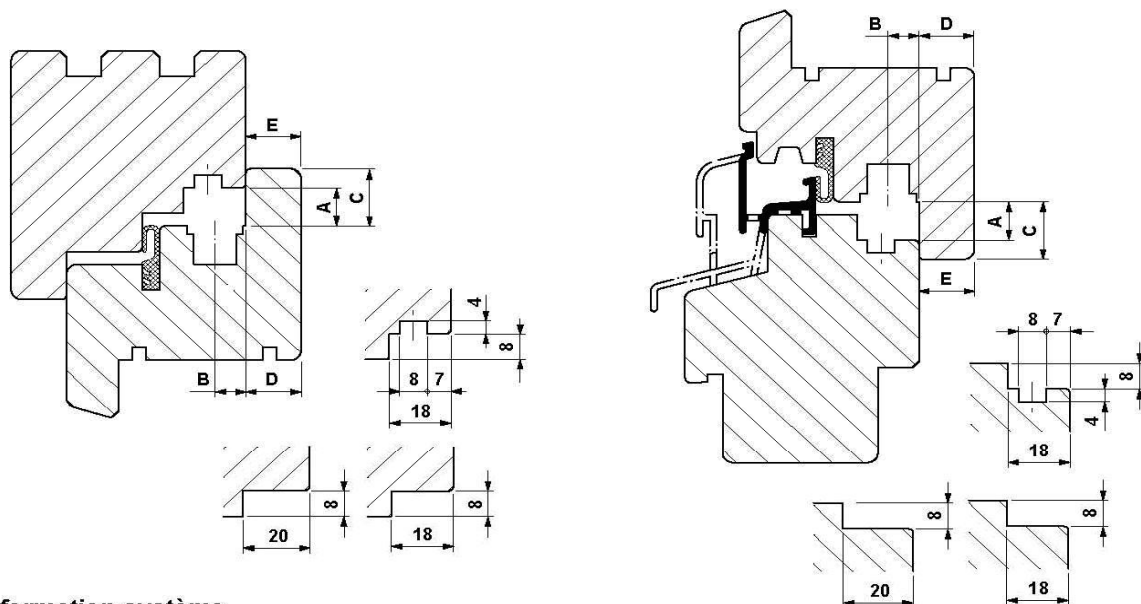

TITAN AF pour bois Si-line 12/18-9

Information système

A	Jeu feuillure	12,0 ⁺¹	D	Epaisseur recouvrement	16,0
B	Axe rainure	9,0	E	Hauteur recouvrement	16,0
C	Largeur recouvrement	18,0		Longueur carré poignée	31,0

Toutes les dimensions sont nominales, indiquées en mm. Elles tiennent compte des tolérances générales.

Exécutions:

- côte paumelles double trou, RFA, invisible
- pièces cadre A0800 rainure Euro 7/8x4 mm
- pièces cadre A1361, battue-plate 18 mm
- pièces cadre A1362, battue-plate 20 mm