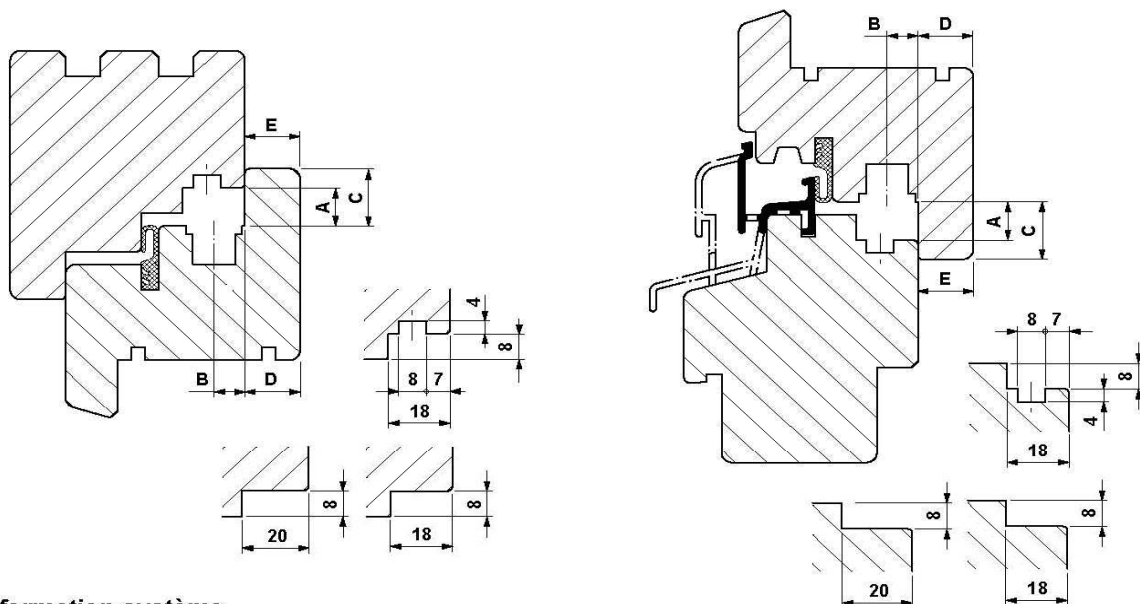

TITAN AF pour bois Si-line 12/20-9

Information système

A	Jeu feuillure	12,0 ⁺¹	D	Epaisseur recouvrement	16,0
B	Axe rainure	9,0	E	Hauteur recouvrement	16,0
C	Largeur recouvrement	20,0		Longueur carré poignée	31,0

Toutes les dimensions sont nominales, indiquées en mm. Elles tiennent compte des tolérances générales.

Exécutions:

- côte paumelles double trou, RFA, invisible
- pièces cadre A0800 rainure Euro 7/8x4 mm
- pièces cadre A1361, battue-plate 18 mm
- pièces cadre A1362, battue-plate 20 mm