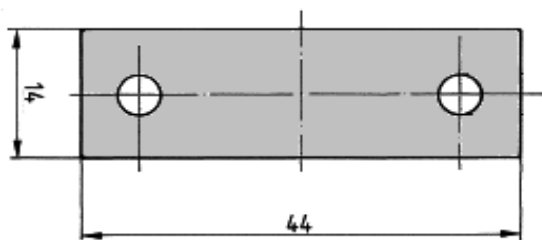

DÉSIGNATION	SIEGENIA-AUBI		UQ
PLAQUE SUPPORT			
PLAQUE SUPPORT BLOC. OF BLC U1	/	801284	1
PLAQUE SUPPORT BLOC. OF TA U1	/	801277	1
44 x 14 x 4mm