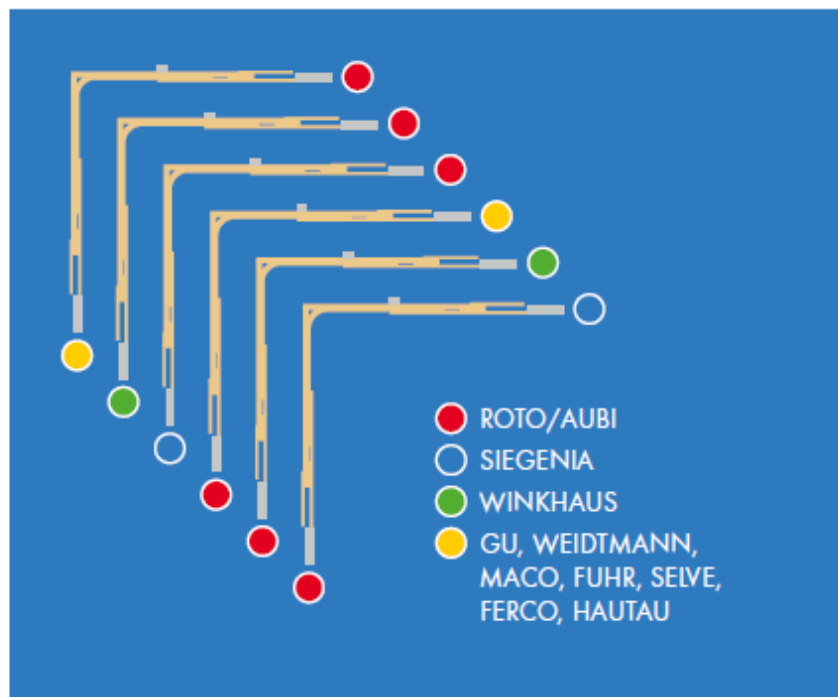

einfach

Alle Reparaturen mit einem System.

Das intelligente Reparatur-Set besteht aus dem zentralen Element des Koppelschuhs, den Sie aus dem Nachrüstgeschäft schon kennen.

So können alle möglichen Ankopplungen herstellerunabhängig in verschiedenen Variationen und auf verschiedenen Bauteilen gewährleistet werden.

Mit dem 312-teiligen SIEGENIA-AUBI Reparatur-Set werden alle Reparaturen im Beschlagsbereich abgedeckt.