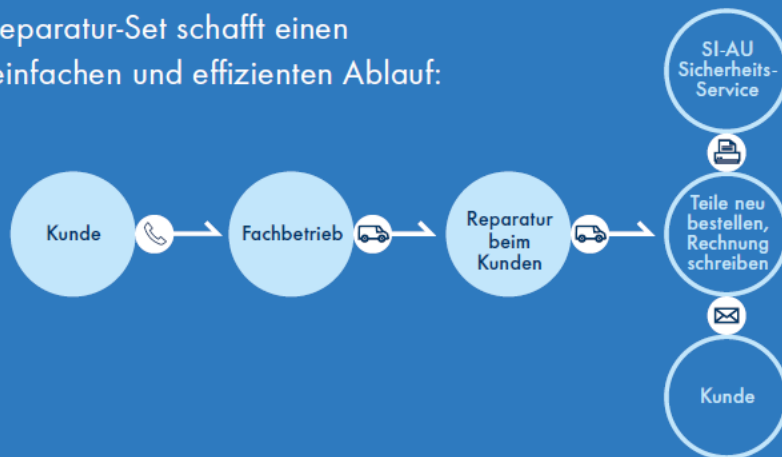

schnell

Das neue Reparatur-Set schafft einen schnellen, einfachen und effizienten Ablauf: